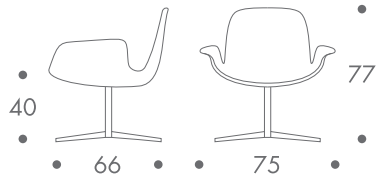

maße + gewicht

- sessel

16 kg

material

stahlgestell drehbar
soft touch schale
polyuretan

farbe

sitzschale
• weiss
• schwarz

gestell
• weiss
• schwarz