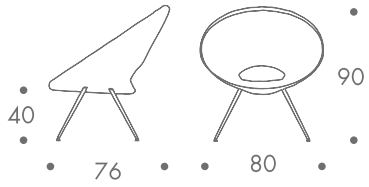

maße + gewicht

- sessel

11 kg

material

stahlrohrbeine
tellerstopper
sitzschale pu-umschäumt
bezug stoff

farbe

- beine
- chrom
- bezug
- rot
 - grün meliert
 - türkisblau
 - orange
 - elfenbein
 - schwarz/grau