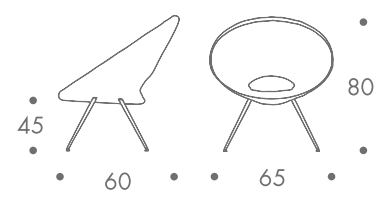

maße + gewicht

- sessel

10 kg

material

stahlrohrbeine
tellerstopper
sitzschale pu-umschäumt
bezug stoff

farbe

- beine
- chrom
- bezug
- türkisblau
 - orange
 - elfenbein
 - grün meliert
 - rot
 - schwarz/grau