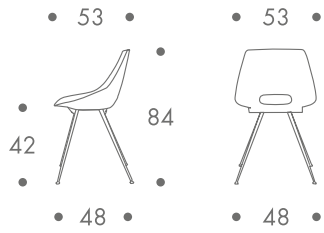

### maße + gewicht

• stuhl

3 kg

### material

stahlgestell  
sitzschale kunststoff

### farbe

gestell  
• chrom

sitzschale  
• grün  
• rot  
• gelb RAL 1016  
• violett  
• blau RAL 5002  
• orange RAL 2003  
• weiss  
• hellgrau RAL 7035  
• schwarz