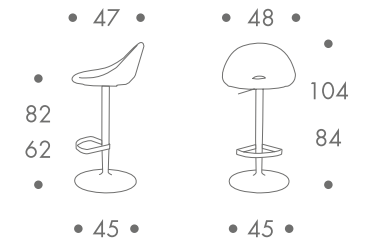

### maße + gewicht

- barhocker
- stehhilfe

pneumatisch stufenlos höhenverstellbar

8 kg

### material

stahlbasis  
 standrohr stahl  
 integrierte gasdruckfeder drehbar  
 sitzteil formholz gepolstert  
 bezug stoff

### farbe

- gestell
- chrom
- bezug
- elfenbein
  - schwarz/grau
  - türkisblau
  - grün meliert
  - orange
  - rot