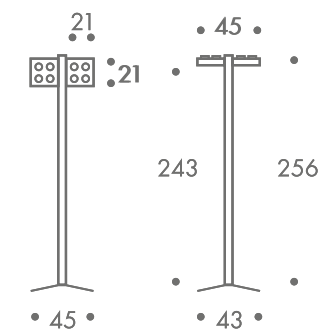

LED
 ENERGY
 SAVING

maße + gewicht

- stehleuchte

22 kg

material

- alugestell
- stahlbasis
- aluleuchtrahmen
- lampelemente drehbar
- 2 x 4 leuchtenfassung G10
- kardangelagert
- 2 x 4 LED 6W = 50W, 220V
- 550 lm 38°
- naturweiss 4000K
- schutzglas
- schalter
- 2m zuleitung
- schukostecker
- demontierbar zum transport

farbe

- gestell
 - alufarben struktur RAL 9006
 - weiss RAL 9016
- zuleitung
 - transparent

stadion