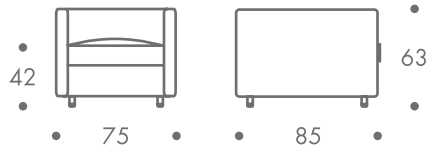

maße + gewicht

- sessel

27 kg

material

holzrahmengestell
pu-polsterung
stahlfüsse
bezug leder
bezug ecopelle weiss

farbe

- füsse
- chrom
- bezug ecopelle
- weiss
- bezug leder
- schwarz
 - dunkelrot
 - sandbeige