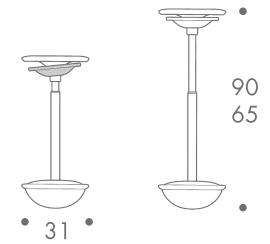

### maße + gewicht

- stehhilfe

pneumatisch stufenlos höhenverstellbar

11 kg