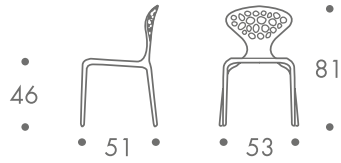

### maße + gewicht

- stuhl

bis 6 stück

2,5 kg

### material

polypropylen  
glasfaserverstärkt