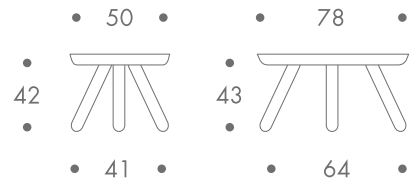

### maße + gewicht

- beistelltisch

5 kg tablo 50  
11 kg tablo 78

### material

vollholzbeine schraubbar  
platte kunststoff