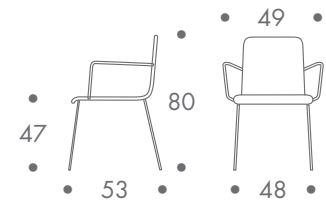

maße + gewicht

- stuhl

bis 4 stück

5 kg

material

stahlrohrgestell
sitz formholzschale
schaumpolsterung
bezug stoff
bezug ecopelle
quergestept

farbe

gestell
• chrom