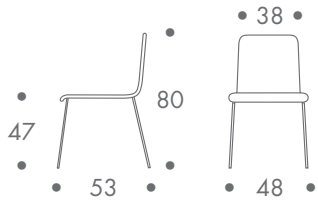

maße + gewicht

- stuhl

bis 4 stück

4 kg

material

stahlrohrgestell
sitz formholzschale
schaumpolsterung
bezug stoff
bezug ecopelle
quergestept

farbe

gestell
• chrom