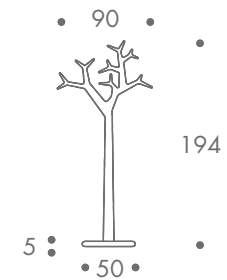

maße + gewicht

- stehgarderobe

18 kg

material

mdf lackiert
stahlbasis
kunststoffabdeckung

farbe

- weiss
- apfelgrün

zum kauf

weitere ausführungen auf anfrage

tree