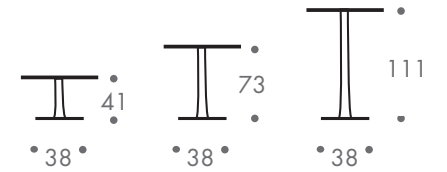

### maße + gewicht

- sitztisch
- stehtisch
- beistelltisch

- 5 kg sitztisch ohne platte
- 6 kg stehtisch ohne platte
- 3 kg beistelltisch ohne platte

### material

stahlblech

## trombone 111 stehtisch

format (cm) \ oberfläche	Ø60	60x60
laminat weiß, schwarz	●	●
lackiert weiss, schwarz	●	
nuss	●	
glas gesandet	●	●
sonderlackierung	●	●