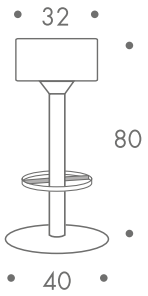

maße + gewicht

- barhocker

16 kg

material

stahlbasis
edelstahlgestell
sitz gepolstert
drehbar
bezug leder
bezug alcantara

farbe

gestell
• edelstahl satiniert

bezug leder
• schwarz
• weiss