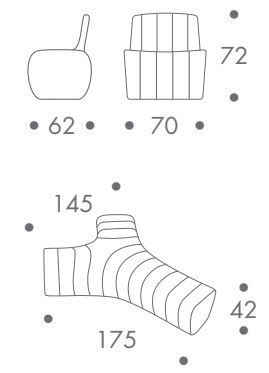

maße + gewicht

- modulares sitzsystem
- bankelement
- sessелеlement

50 kg sessel
15 kg sessel

material

polyethylen

farbe

- weiss
- apfelgrün

aussenbereich

geeignet

einsatzbereich

modulares sitzsystem
variabel in der zusammenstellung
bankelement und sessel beliebig
kombinierbar verbindungskammern
auch am boden montierbar

zum kauf

weitere ausführungen auf anfrage

üppsydon

maße + gewicht

- modulares sitzsystem
- bankelement
- sessелеlement

50 kg sessel
15 kg sessel

material

polyethylen

farbe

- weiss
- apfelgrün