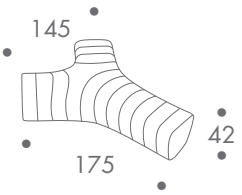

maße + gewicht

- modulares sitzsystem
- bankelement
- sessелеlement

50 kg sessel
15 kg sessel

material

polyethylen

farbe

- weiss
- apfelgrün

aussenbereich

üppsydon

maße + gewicht

- modulares sitzsystem
- bankelement
- sessелеlement

50 kg sessel
15 kg sessel

material

polyethylen

farbe

- weiss
- apfelgrün