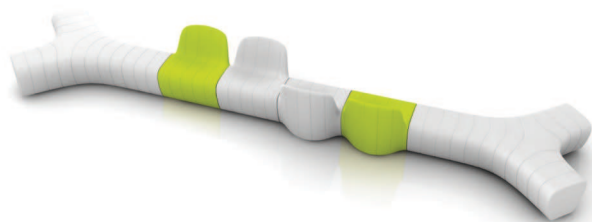

maße + gewicht

- modulares sitzsystem
- bankelement
- sessелеlement

50 kg sessel
15 kg sessel

material

polyethylen

farbe

- weiss
- apfelgrün

aussenbereich

geeignet

einsatzbereich

modulares sitzsystem
variabel in der zusammenstellung
bankelement und sessel beliebig
kombinierbar verbindungskammern
auch am boden montierbar

zum kauf

weitere ausführungen auf anfrage

üppsydon

maße + gewicht

- modulares sitzsystem
- bankelement
- sessелеlement

50 kg sessel
15 kg sessel

material

polyethylen

farbe

- weiss
- apfelgrün

aussenbereich

geeignet

einsatzbereich

modulares sitzsystem
variabel in der zusammenstellung
bankelement und sessel beliebig
kombinierbar verbindungskammern
auch am boden montierbar

zum kauf

weitere ausführungen auf anfrage