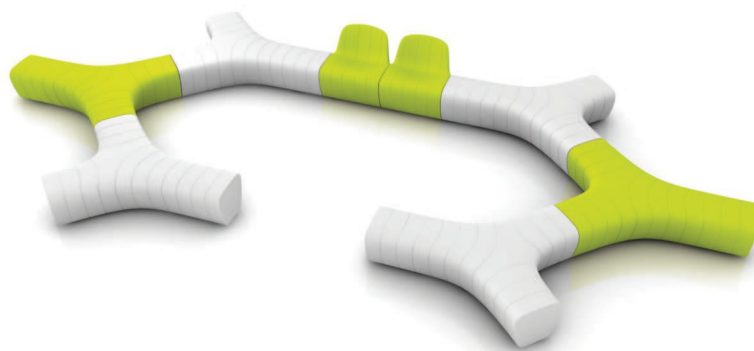

maße + gewicht

- modulares sitzsystem
- bankelement
- sessелеlement

50 kg sessel
15 kg sessel

material

polyethylen

farbe

- weiss
- apfelgrün

aussenbereich

geeignet

einsatzbereich

modulares sitzsystem
variabel in der zusammenstellung
bankelement und sessel beliebig
kombinierbar verbindungskammern
auch am boden montierbar

zum kauf

weitere ausführungen auf anfrage

üppsydon

maße + gewicht

- modulares sitzsystem
- bankelement
- sessелеlement

50 kg sessel
15 kg sessel

material

polyethylen

farbe

- weiss
- apfelgrün

aussenbereich

geeignet

einsatzbereich

modulares sitzsystem
variabel in der zusammenstellung
bankelement und sessel beliebig
kombinierbar verbindungskammern
auch am boden montierbar

zum kauf

weitere ausführungen auf anfrage