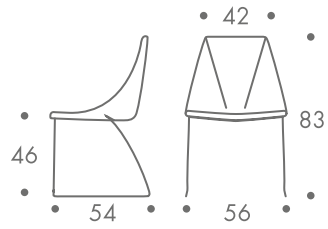

### maße + gewicht

- stuhl

8 kg