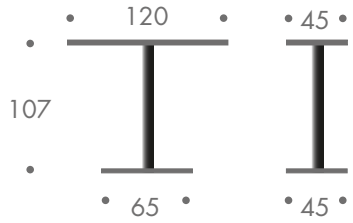

maße + gewicht

- stehtisch

40 kg

material

stahlbasis
abdeckung stahlblech
stahlrohr

farbe

gestell
• chrom

tischplatte

rechteckig 6 cm höhe
45 x 120 cm

natur
• esche schwarz
• nuss

lackiert
• schwarz
• weiss
• sonderlackierung nach wunsch

esche
schwarz

nuss

weiss

wunder bar

wunderbar stehtisch

format (cm)	45x120
oberfläche	
lackiert weiss, schwarz dicke 60 mm	●
nuss dicke 60 mm	●
esche schwarz dicke 60 mm	●
sonderlackierung dicke 60 mm	●

nuss

esche schwarz

sonderanfertigung und -lackierung
auf anfrage