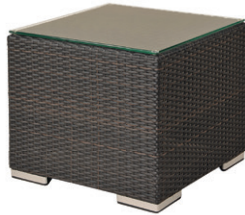

Bahama | Side table – square

Colour	brown
Frame	rattan brown
Table top	glass top
Sizes	W 51 x D 51 x H 42
Art.No.	422200
Price	50,00 €